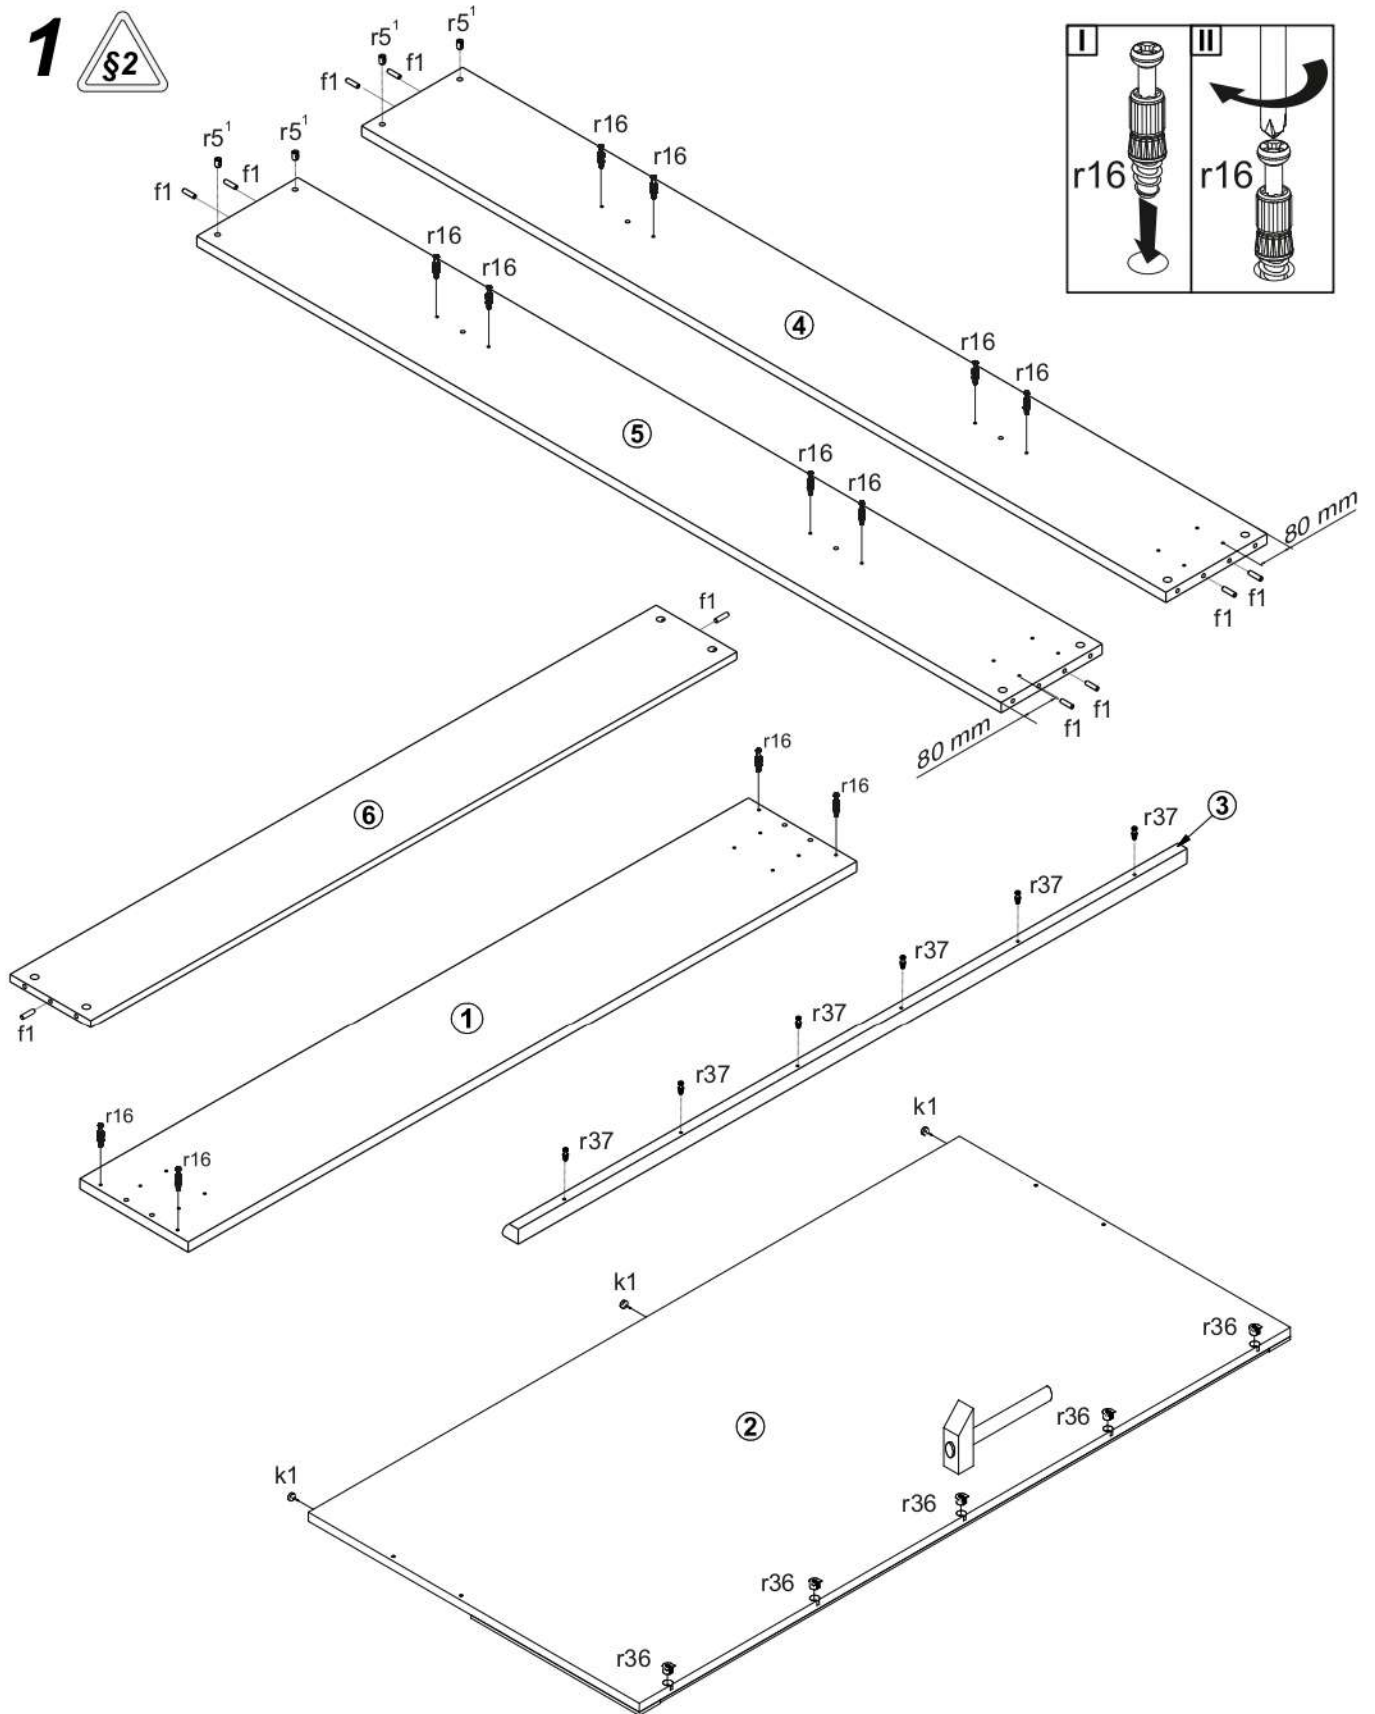

TEINA LOZ160/180

160

A	B	C	D	
1	S239-0010	1650	270	1/4
2	S239-0011	1650	978	1/4
3	S239-5708	1651	41	1/4
4	S239-1007	2000	250	2/4
5	S239-1008	2000	250	2/4
6	S239-1012	1603	200	2/4
7	k120/1	250	112	3/4
8		1600	2000	4/4

180

A	B	C	D	
1	S239-0017	1850	270	1/4
2	S239-0018	1850	978	1/4
3	S239-5731	1851	41	1/4
4	S239-1007	2000	250	2/4
5	S239-1008	2000	250	2/4
6	S239-1021	1803	200	2/4
7	k120/1	250	112	3/4
8		1800	2000	4/4

1 

2

3

A	B	C		D
1	S239-0005	1440	739	1/1
2	S239-5707	1602	41	1/1
3	S239-5713	1168	80	1/1
4	S239-5714	1168	80	1/1

1	1980 x 30	2	4/4
4	1774 x 131	1	4/4
5	340 x 75	4	4/4
6	84 x 75	2	4/4

2	1530 x 75	1	4/4
3	1530 x 75	1	4/4
7	768 x 53	28	4/4

2	1730 x 75	1	4/4
3	1730 x 75	1	4/4
7	868 x 53	28	4/4

160

180

2

3

4