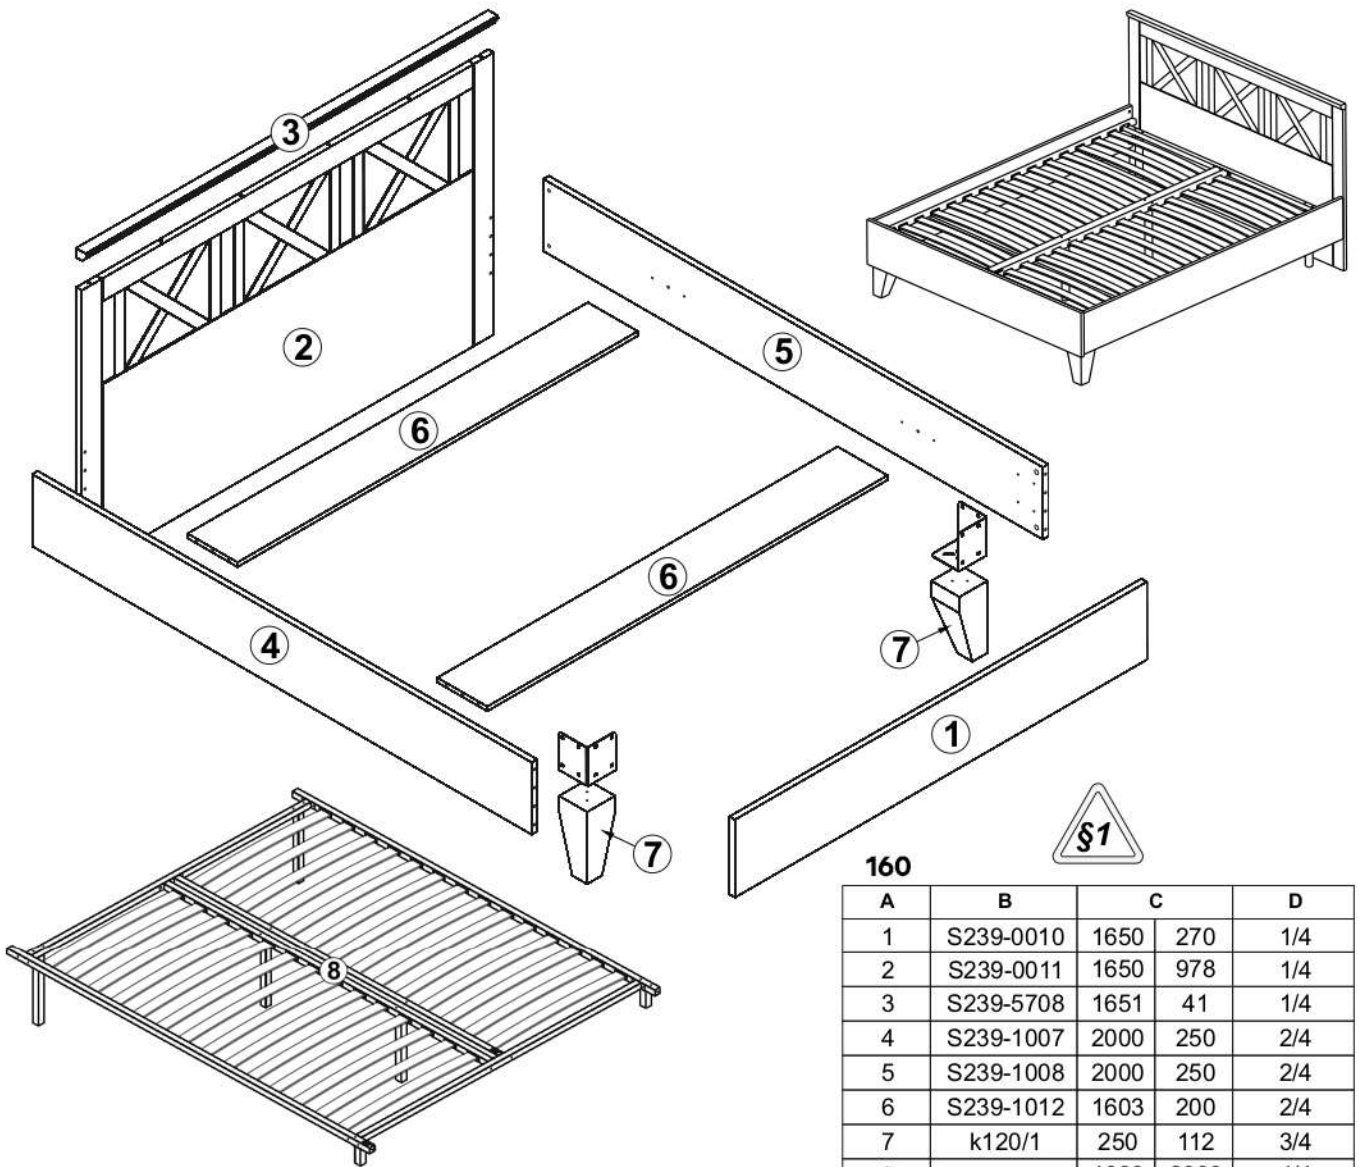

TEINA LOZ160/180

160

A	B	C	D	
1	S239-0010	1650	270	1/4
2	S239-0011	1650	978	1/4
3	S239-5708	1651	41	1/4
4	S239-1007	2000	250	2/4
5	S239-1008	2000	250	2/4
6	S239-1012	1603	200	2/4
7	k120/1	250	112	3/4
8		1600	2000	4/4

180

A	B	C	D	
1	S239-0017	1850	270	1/4
2	S239-0018	1850	978	1/4
3	S239-5731	1851	41	1/4
4	S239-1007	2000	250	2/4
5	S239-1008	2000	250	2/4
6	S239-1021	1803	200	2/4
7	k120/1	250	112	3/4
8		1800	2000	4/4

1 

2

3

A	B	C		D
1	S239-0005	1440	739	1/1
2	S239-5707	1602	41	1/1
3	S239-5713	1168	80	1/1
4	S239-5714	1168	80	1/1

1	1980 x 30	2	4/4
4	1774 x 131	1	4/4
5	340 x 75	4	4/4
6	84 x 75	2	4/4

2	1530 x 75	1	4/4
3	1530 x 75	1	4/4
7	768 x 53	28	4/4

2	1730 x 75	1	4/4
3	1730 x 75	1	4/4
7	868 x 53	28	4/4

160

180

2

3

4